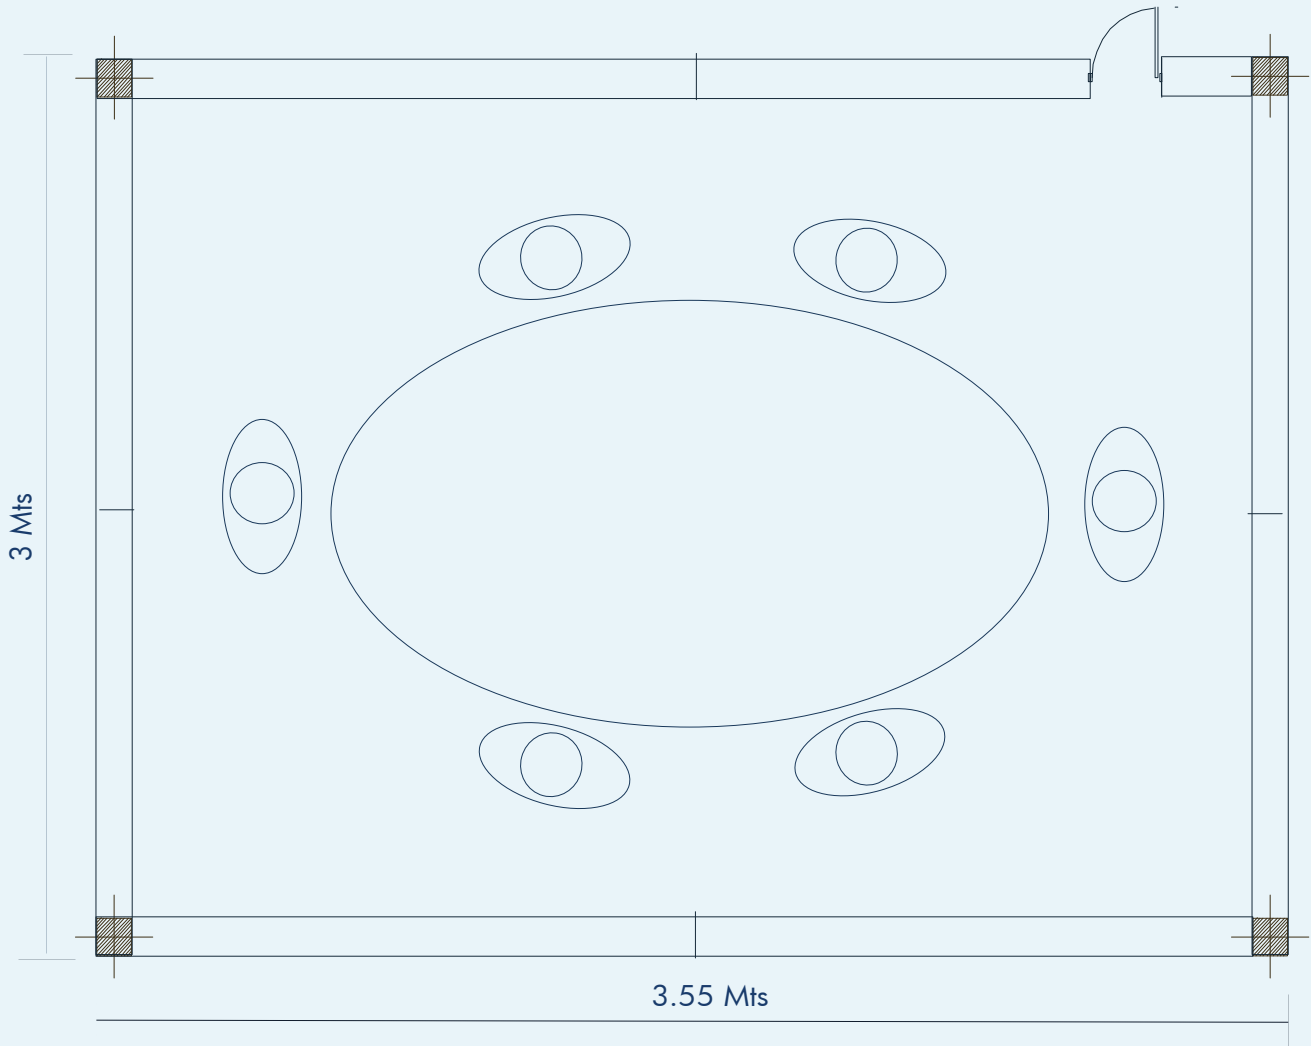

### SALON ALTA VISTA

Largo	11 mts
Ancho	6.6 mts
Altura	2.92 mts
Auditorio	80 personas
Escuela	50 personas
Coctel	60 personas
Herradura	25 personas
Banquete	60 personas

## POZA RICA

### SALON BUENA VISTA

Largo	10 mts
Ancho	5.5 mts
Altura	2.92 mts
Auditorio	40 personas
Escuela	25 personas
Coctel	40 personas
Herradura	20 personas
Banquete	40 personas

### SALA DE CONSEJO

Largo	3.55 mts
Ancho	3 mts
Altura	2.92 mts
Montaje Único	6 personas