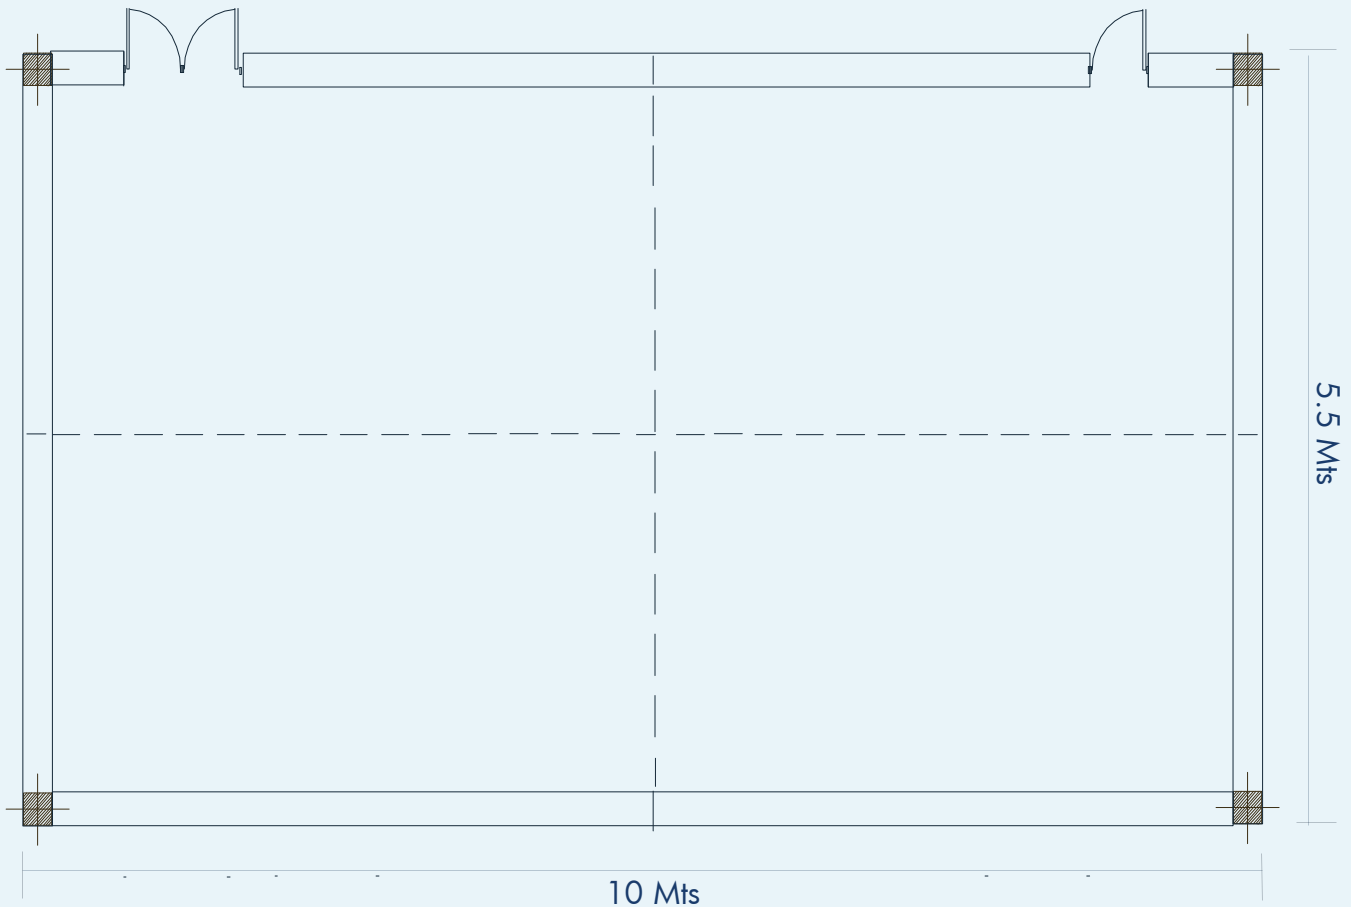

## POZA RICA

### SALON ALTA VISTA

Largo	11 mts
Ancho	6.6 mts
Altura	2.92 mts
Auditorio	80 personas
Escuela	50 personas
Coctel	60 personas
Herradura	25 personas
Banquete	60 personas

### SALON BUENA VISTA

Largo	10 mts
Ancho	5.5 mts
Altura	2.92 mts
Auditorio	40 personas
Escuela	25 personas
Coctel	40 personas
Herradura	20 personas
Banquete	40 personas

### SALA DE CONSEJO

Largo	3.55 mts
Ancho	3 mts
Altura	2.92 mts
Montaje Único	6 personas