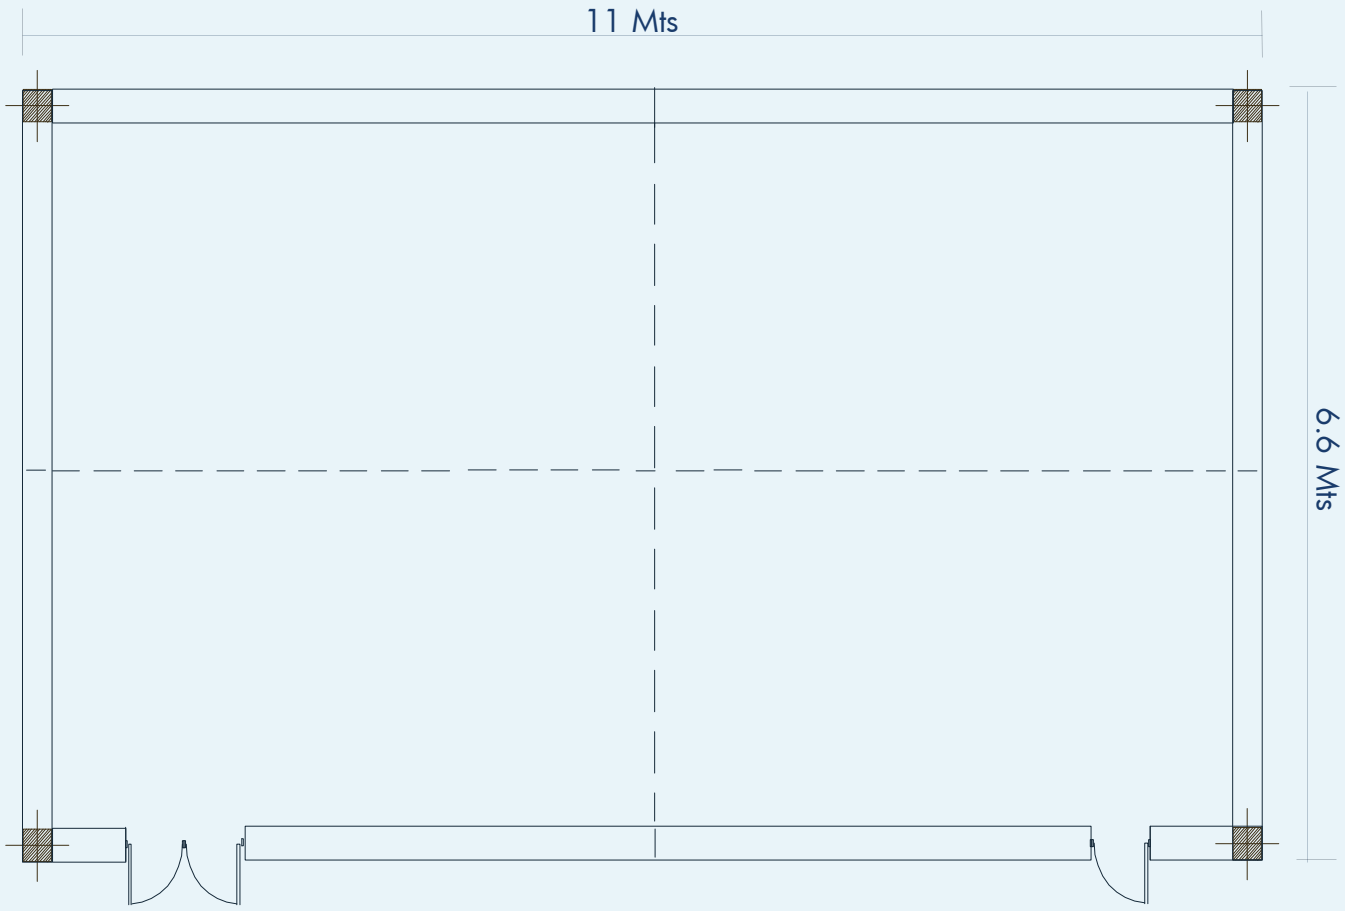

## POZA RICA

### SALON ALTA VISTA

Largo	11 mts
Ancho	6.6 mts
Altura	2.92 mts
Auditorio	80 personas
Escuela	50 personas
Coctel	60 personas
Herradura	25 personas
Banquete	60 personas

### SALON BUENA VISTA

Largo	10 mts
Ancho	5.5 mts
Altura	2.92 mts
Auditorio	40 personas
Escuela	25 personas
Coctel	40 personas
Herradura	20 personas
Banquete	40 personas

### SALA DE CONSEJO

Largo	3.55 mts
Ancho	3 mts
Altura	2.92 mts
Montaje Único	6 personas