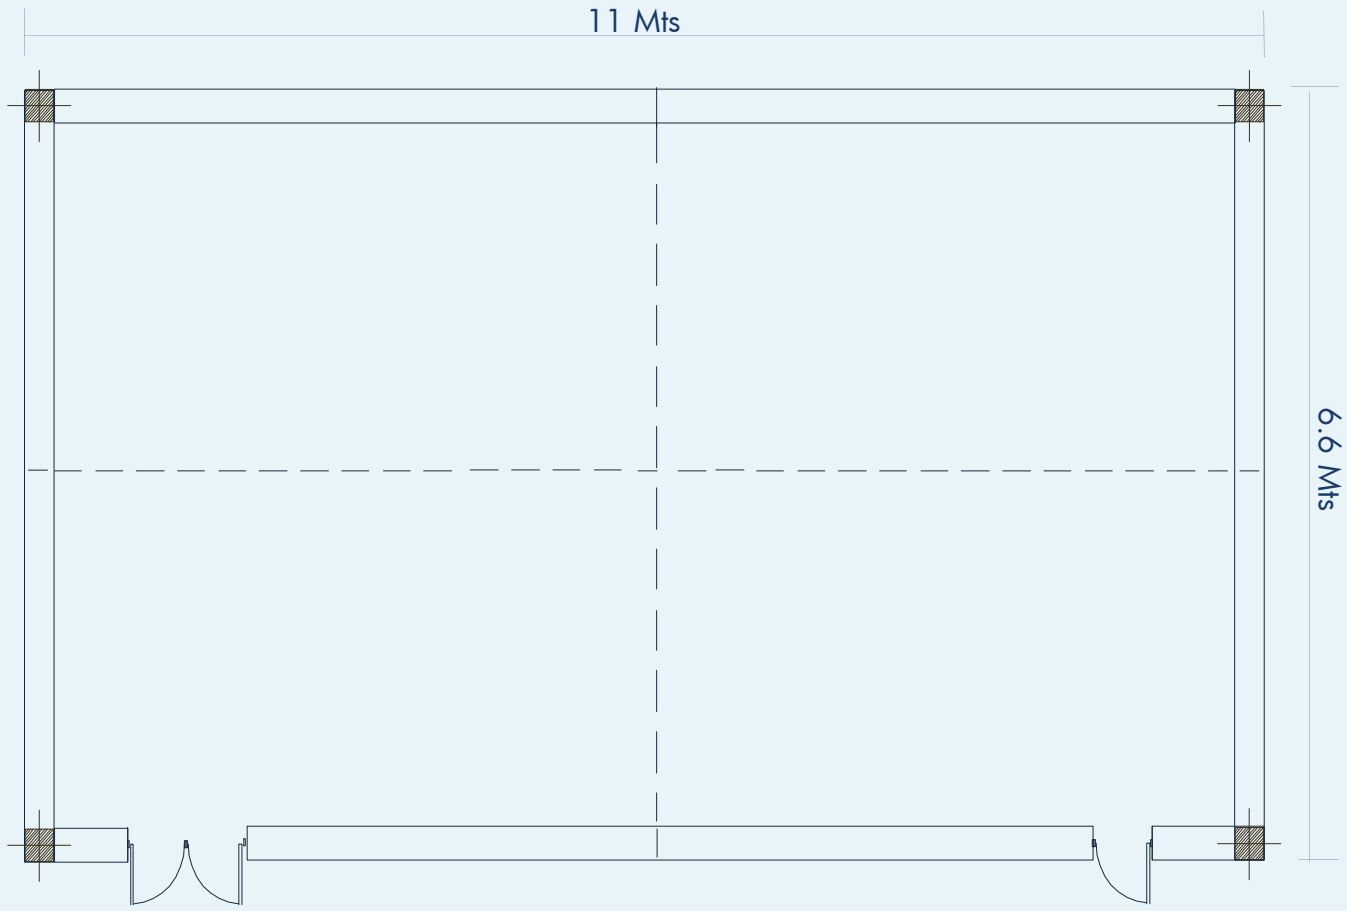

## POZA RICA

### SALON ALTA VISTA

Largo	11 mts
Ancho	6.6 mts
Altura	2.92 mts
Auditorio	80 personas
Escuela	50 personas
Coctel	60 personas
Herradura	25 personas
Banquete	60 personas

### SALON BUENA VISTA

Largo	10 mts
Ancho	5.5 mts
Altura	2.92 mts
Auditorio	40 personas
Escuela	25 personas
Coctel	40 personas
Herradura	20 personas
Banquete	40 personas

### SALA DE CONSEJO

Largo	3.55 mts
Ancho	3 mts
Altura	2.92 mts
Montaje Único	6 personas