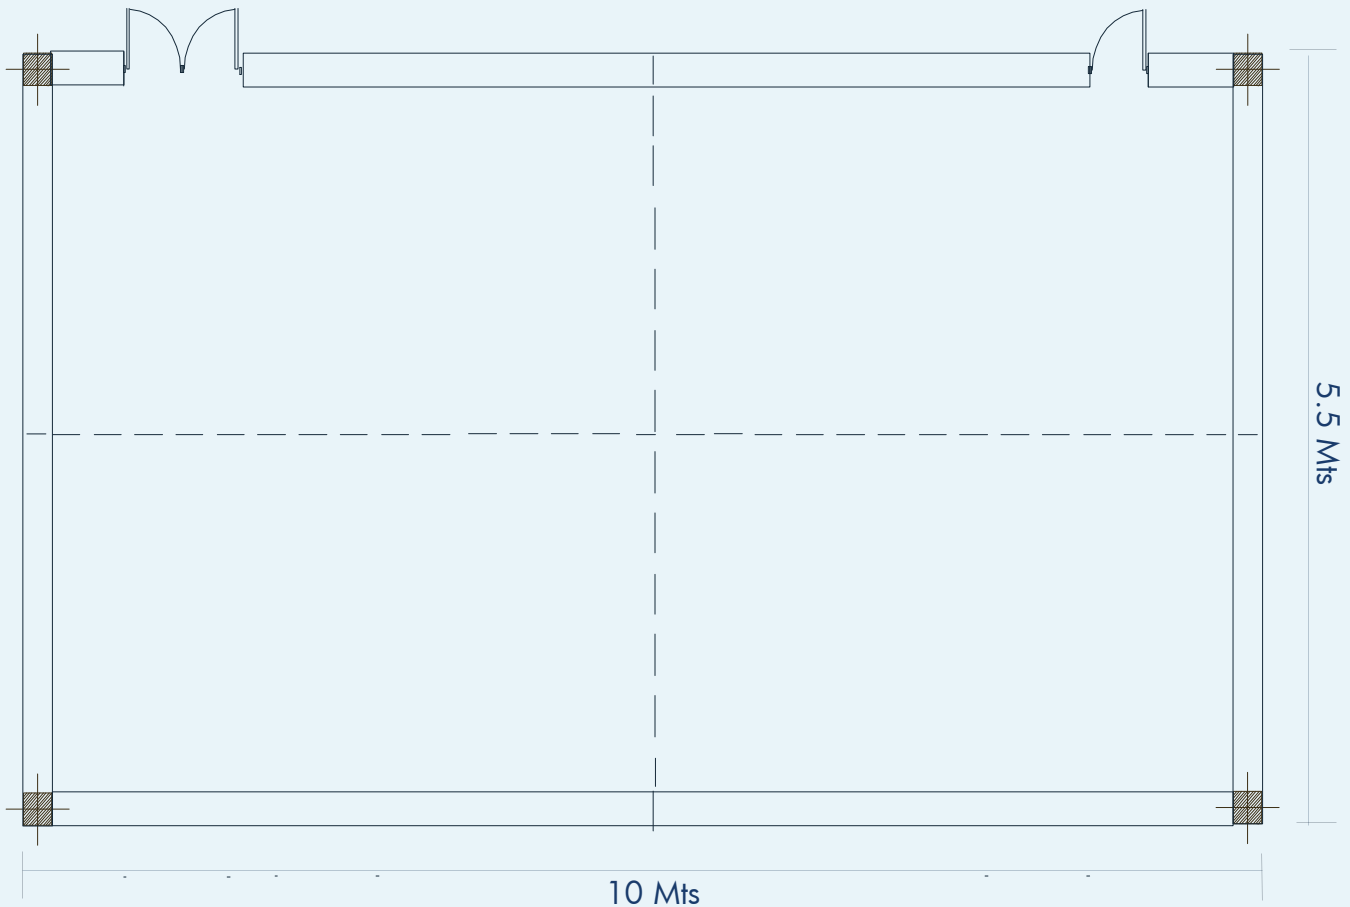

## POZA RICA

### SALON ALTA VISTA

Largo	11 mts
Ancho	6.6 mts
Altura	2.92 mts
Auditorio	80 personas
Escuela	50 personas
Coctel	60 personas
Herradura	25 personas
Banquete	60 personas

### SALON BUENA VISTA

Largo	10 mts
Ancho	5.5 mts
Altura	2.92 mts
Auditorio	40 personas
Escuela	25 personas
Coctel	40 personas
Herradura	20 personas
Banquete	40 personas

### SALA DE CONSEJO

Largo	3.55 mts
Ancho	3 mts
Altura	2.92 mts
Montaje Único	6 personas