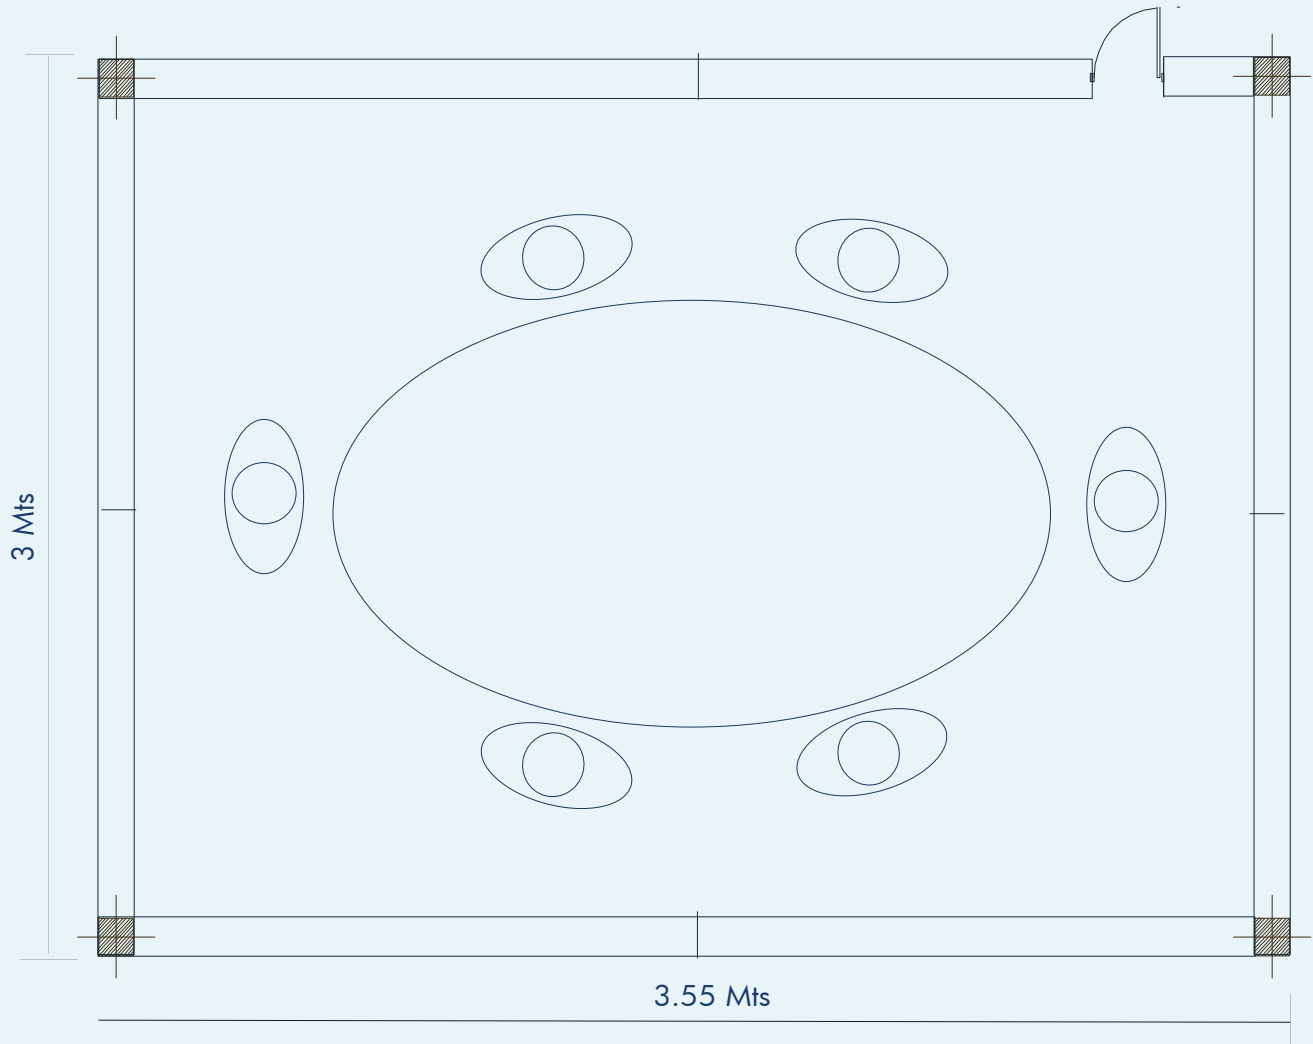

### SALON ALTA VISTA

Largo	11 mts
Ancho	6.6 mts
Altura	2.92 mts
Auditorio	80 personas
Escuela	50 personas
Coctel	60 personas
Herradura	25 personas
Banquete	60 personas

## POZA RICA

### SALON BUENA VISTA

Largo	10 mts
Ancho	5.5 mts
Altura	2.92 mts
Auditorio	40 personas
Escuela	25 personas
Coctel	40 personas
Herradura	20 personas
Banquete	40 personas

### SALA DE CONSEJO

Largo	3.55 mts
Ancho	3 mts
Altura	2.92 mts
Montaje Único	6 personas